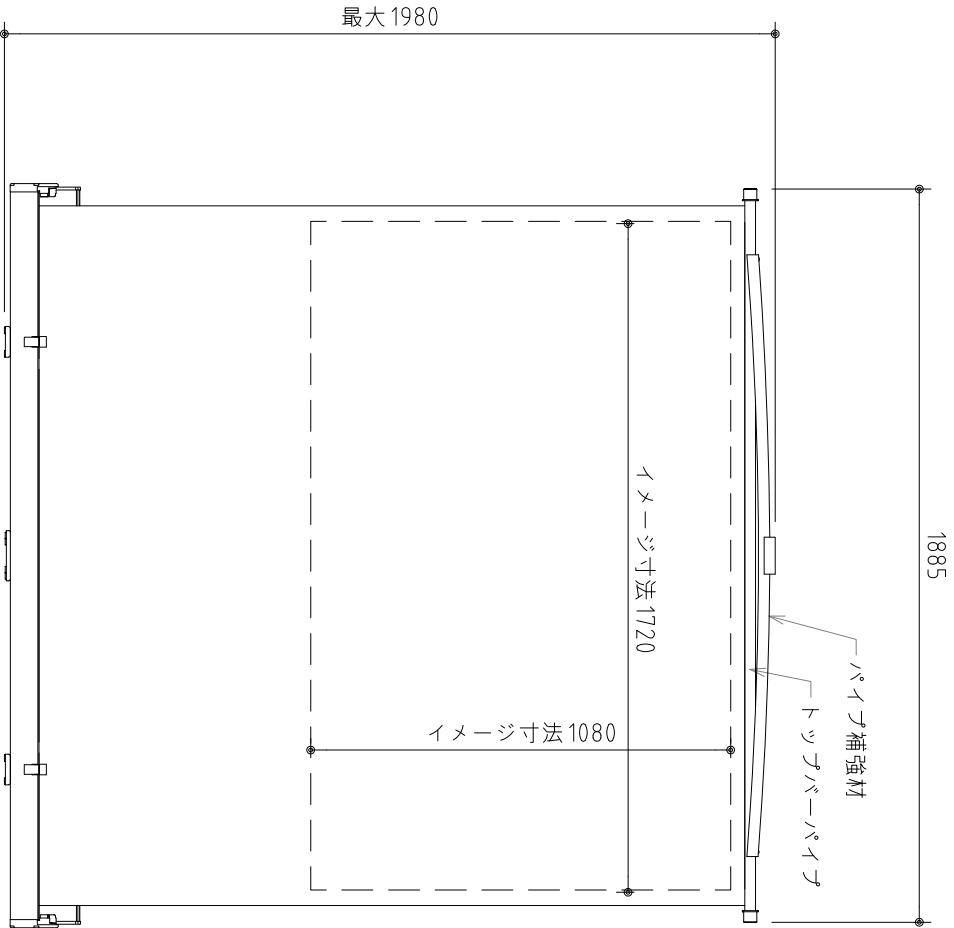

使用時(後)

収納時(後)

使用時(前)

収納時(前)

※製品の仕様及びデザインは改善等のため予告なく変更する場合があります。

泉 株式会社
IZUMI-COSMO CO.,LTD.

単位 mm
1/20

生地	EXホロایت
ケース	材質:アルミ型材 色:シルバー
寸法	イメージ寸法:1720(幅)×1080(高さ)16:10 使用時:1910(幅)×1980(高さ)×400(奥行) ※最大 収納時:1910(幅)×120(高さ)×120(奥行)
質量	9.5 kg
備考	背面パンタグラフフレーム(クリーストック機構)
品名	80インチワイド(16:10)短焦点モバイルスクリーン
Rev.	130914
型番	FP-80V
No.	