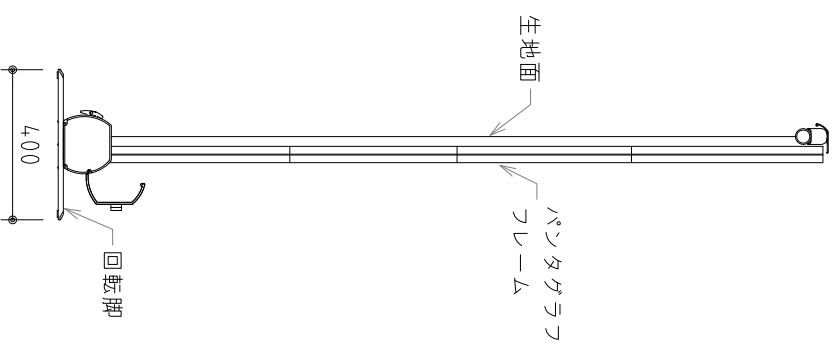

使用時(後)

収納時(後)

使用時(前)

収納時(前)

※製品の仕様及びデザインは改善等のため予告なく変更する場合があります。

泉 株式会社
IZUMI-COSMO CO.,LTD.

単位 mm
1/20

生地	EXホロایت
ケース	材質:アルミ型材 色:シルバー
寸法	イメージ寸法:1720(幅)×1080(高さ)16:10 使用時:1910(幅)×1980(高さ)×400(奥行) ※最大 収納時:1910(幅)×120(高さ)×120(奥行)
質量	9.5 kg
備考	背面パンタグラフフレーム(クリーストック機構)
品名	80インチワイド(16:10)短焦点モバイルスクリーン
Rev.	130914
型番	FP-80V
No.	