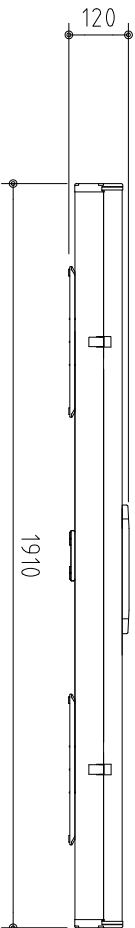

使用時(後)

収納時(後)

使用時(前)

収納時(前)

※製品の仕様及びデザインは改善等のため予告なく変更する場合があります。

泉 株式会社
IZUMI-COSMO CO.,LTD.

単位 mm
1/20

生地	EXホロایت
ケース	材質:アルミ型材 色:シルバー
寸法	イメージ寸法:1720(幅)×1080(高さ)16:10 使用時:1910(幅)×1980(高さ)×400(奥行) ※最大 収納時:1910(幅)×120(高さ)×120(奥行)
質量	9.5 kg
備考	背面パンタグラフフレーム(クリーストック機構)
品名	80インチワイド(16:10)短焦点モバイルスクリーン
Rev.	130914
型番	FP-80V
No.	