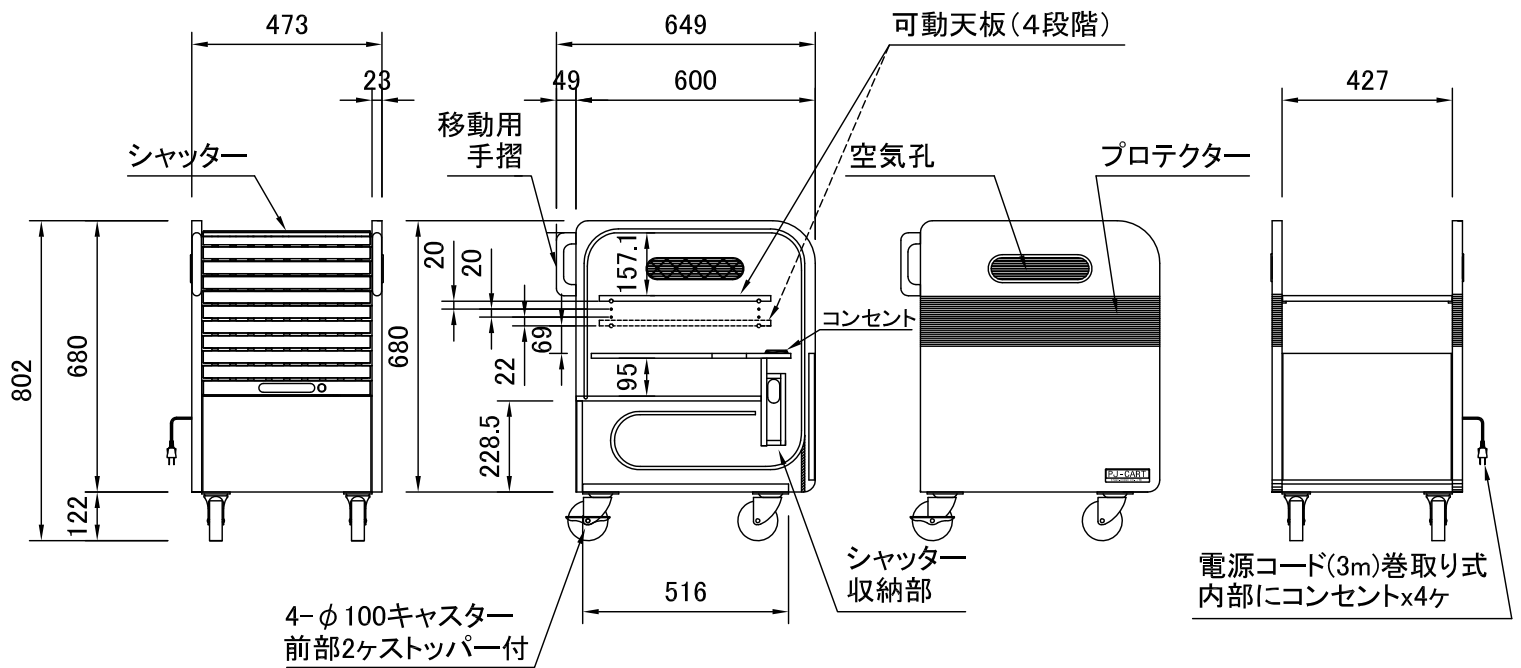

上 面

正 面

側 面

後 面

製品の仕様及びデザインは改善等のため予告無く変更する場合があります。

材 質	木製
質 量	約30.0kg
附属品	シャッター用鍵 2ヶ
品名	PJ(プロジェクター)カート コンパクトタイプ
Rev.	型番 PJ-CW No.

尺度 1/20

単位 mm