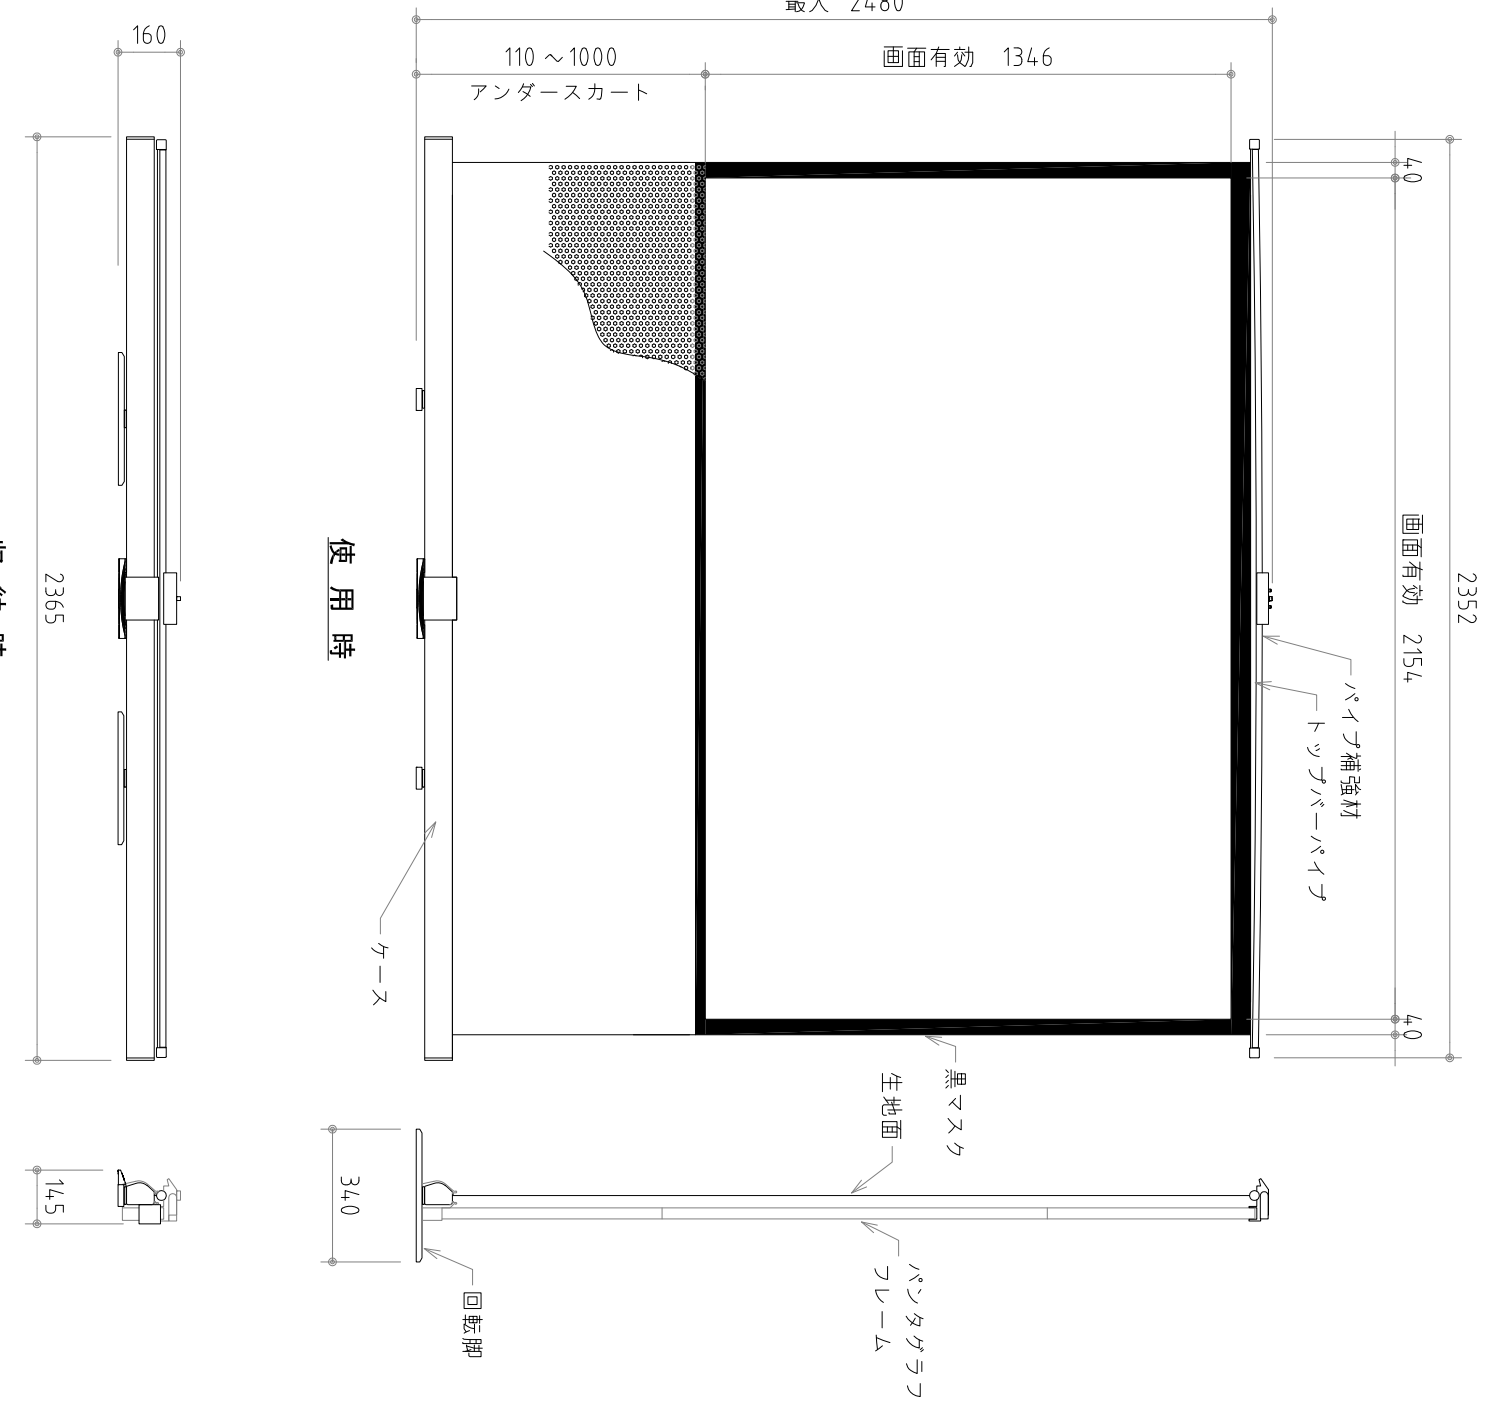

使用時(後)

収納時

※製品の仕様及びデザインは改善等のため予告なく変更する場合があります。

泉 株式会社  
IZUMI-COSMO CO.,LTD.

品名	Rev.	型番	No.
100型ワイド(16:10) モバイルスクリーン	120620	RS-100V	RS-100V-A
生地	フィルムスクリーン(F) ピークゲイン:1.5±10%		
ケース	材質:アルミ型材 色:シヤンパンゴールド		
寸法	画面有効:2154(幅)×1346(高さ)16:10		
	使用時 : 2365(幅)×2480(高さ)×340(奥行) ※最大		
	収納時 : 2365(幅)×160(高さ)×110(奥行)		
質量	8.5 kg		
備考	背面/パンタグラフフレーム(クリーストップ機構) アンダースカート部(黒色フィルム)はリモコン赤外線透過		
単位	mm		
尺度	1/20		