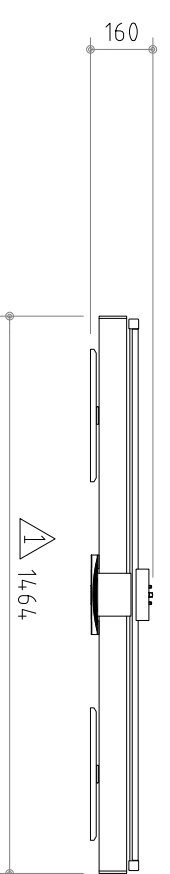

収納時(後)

使用時(前)

収納時(前)

△	2009.11.08	SPX/HUB共通化の為 アルミ部材(6点)寸法変更+34mm
年 月 日 DATE		訂正記事 REVISIONS

※製品の仕様及びデザインは改善等のため予告なく変更する場合があります。	
泉 株式会社 IZUMI-COSMO CO.,LTD.	品名 60型 モバイルスクリーン
単位 mm	Rev. 080729
1/20	型番 RS-60
生地	ポリエステル(F) ビークデザイン:1.5±10%
ケース	材質:アルミ型材 色:シヤン/ベノールド
寸法	画面有効:1220(幅)×910(高さ)4:3
	使用時:1464(幅)×2040(高さ)×340(奥行) ※最大
	収納時:1464(幅)×160(高さ)×145(奥行)
質量	6.0 kg
備考	背面ペンタグラフフレーム(コーンストップ機構) アンダースカート部(黒色フレーム)はリモコン赤外線透過
	No. RS-60-A3