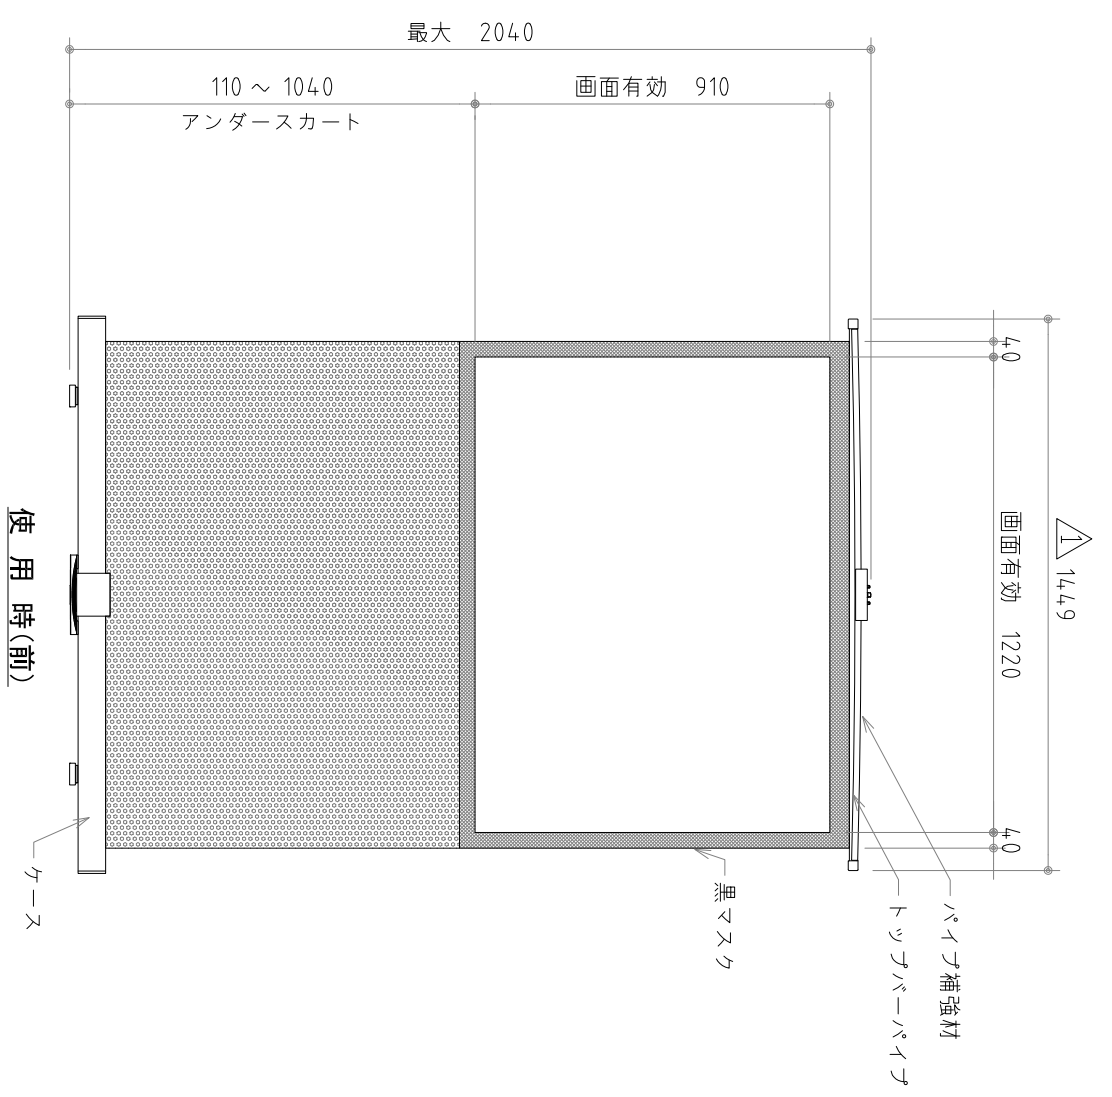

収納時(後)

使用時(前)

収納時(前)

△	2009.11.08	SPX/HUB共通化の為 アルミ部材(6点)寸法変更+34mm
年 月 日 DATE		訂正記事 REVISIONS

※製品の仕様及びデザインは改善等のため予告なく変更する場合があります。	
泉 株式会社 IZUMI-COSMO CO.,LTD.	品名 60型 モバイルスクリーン
単位 mm	Rev. 080729
1/20	型番 RS-60
生地	ポリエステル(F) ビークデザイン:1.5±10%
ケース	材質:アルミ型材 色:シヤン/ベノールド
寸法	画面有効:1220(幅)×910(高さ)4:3
	使用時:1464(幅)×2040(高さ)×340(奥行) ※最大
	収納時:1464(幅)×160(高さ)×145(奥行)
質量	6.0 kg
備考	背面ペンタグラフフレーム(コーンストップ機構) アンダースカート部(黒色フレーム)はリモコン赤外線透過
	No. RS-60-A3