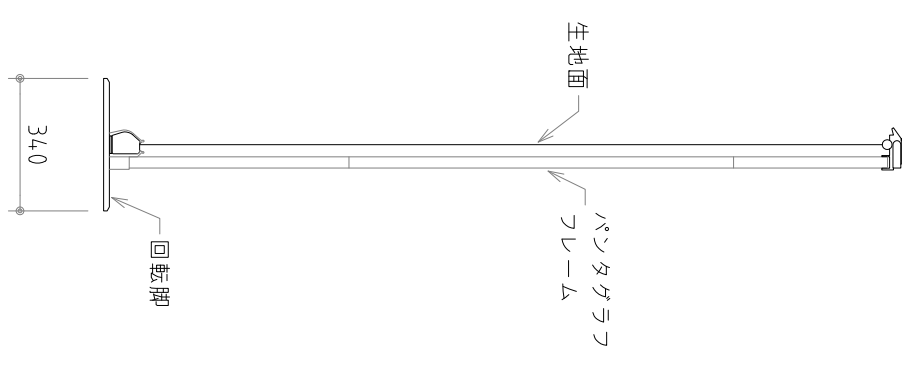

収納時(後)

使用時(前)

収納時(前)

△	2009.11.08	SPX/HUB共通化の為 アルミ部材(6点)寸法変更+34mm
年 月 日 DATE		訂正記事 REVISIONS

※製品の仕様及びデザインは改善等のため予告なく変更する場合があります。	
泉 株式会社 IZUMI-COSMO CO.,LTD.	品名 60型 モバイルスクリーン
単位 mm	Rev. 080729
1/20	型番 RS-60
生地	ポリエステル(F) ビークデザイン:1.5±10%
ケース	材質:アルミ型材 色:シヤン/ベノールド
寸法	画面有効:1220(幅)×910(高さ)4:3
	使用時:1464(幅)×2040(高さ)×340(奥行) ※最大
	収納時:1464(幅)×160(高さ)×145(奥行)
質量	6.0 kg
備考	背面ペンタグラフフレーム(コーンストップ機構) アンダースカート部(黒色フレーム)はリモコン赤外線透過
	No. RS-60-A3