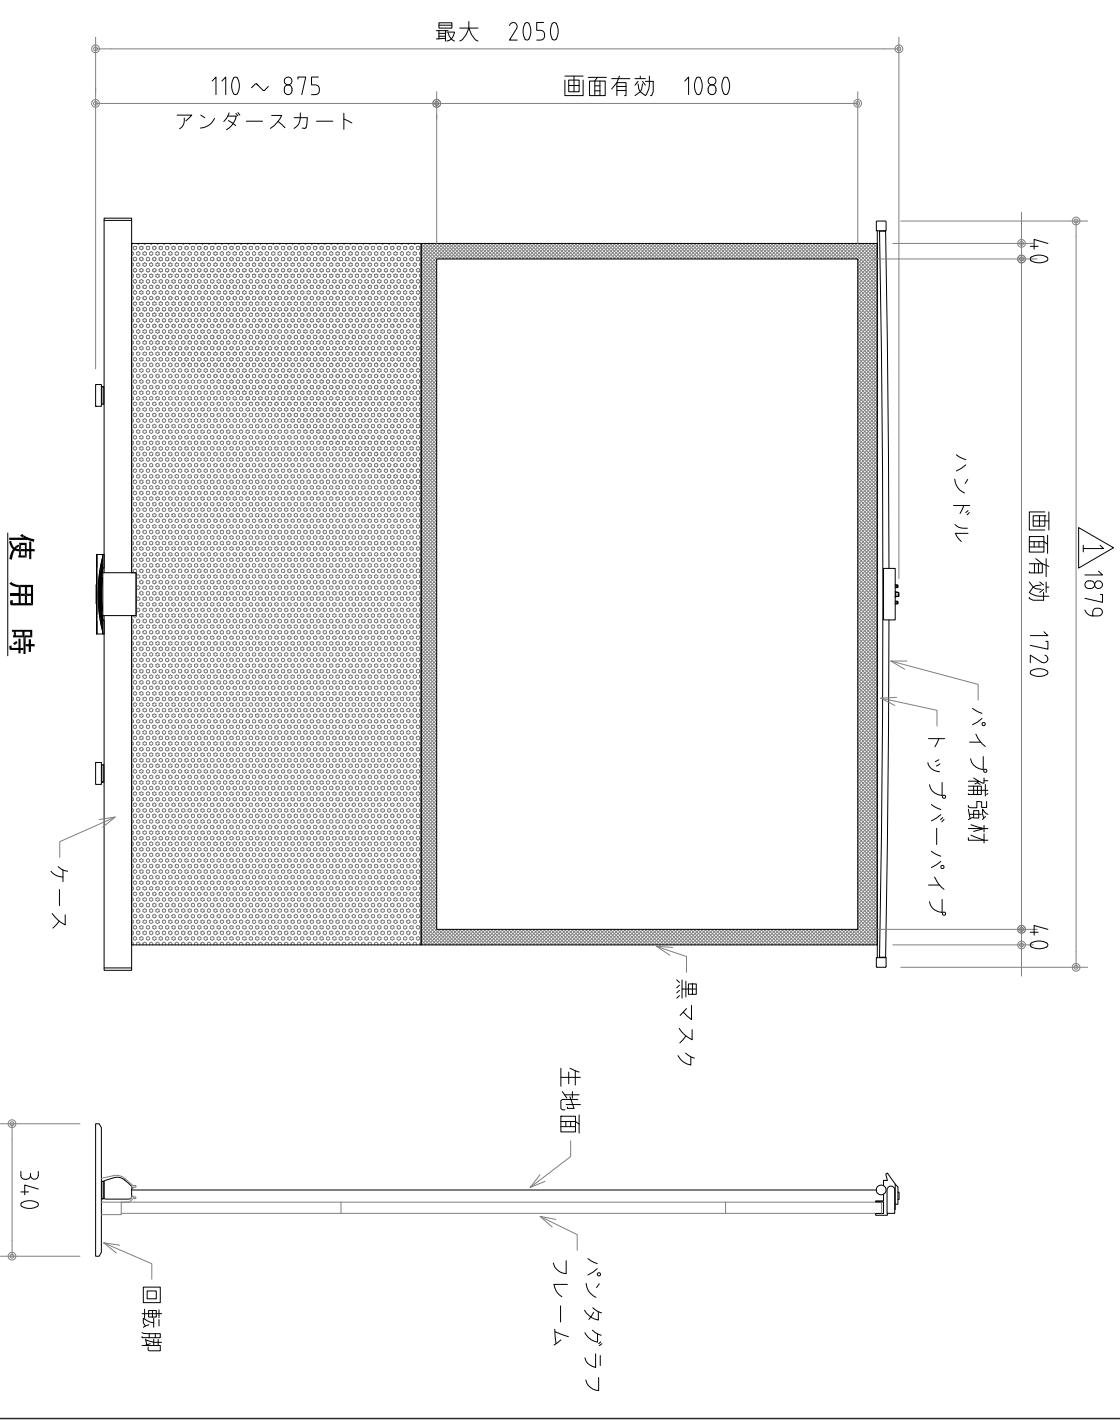

収納時(後)

収納時

※製品の仕様及びデザインは改善等のため予告なく変更する場合があります。

生地	ポリエステルスクリーン(F) ビークデザイン:1.5±10%
ケース	材質:アルミ型材 色:シルバー/ベージュ/ルド
寸法	画面有効:1720(幅)×1080(高さ)16:10 使用時:1894(幅)×2050(高さ)×340(奥行) ※最大 収納時:1894(幅)×160(高さ)×145(奥行)
質量	7.0 kg
備考	背面ハンタガラフフレーム(コーンストップ機構) アンダースカート部(黒色ポリエステル)ほりモコソ赤外線透過

<b>泉 株式会社</b> IZUMI-COSMO CO.,LTD.		品名 <b>80型ライド モバイルスクリーン</b>
単位 mm	尺度 <b>1/20</b>	Rev. 080729
単位 mm	型番 RS-80V	No. RS-80V-A3

年 月 日 DATE	2009.11.08
訂正記事 REVISIONS	SPX/HUB共通化の為 アルミ部材(6点)寸法変更-36mm