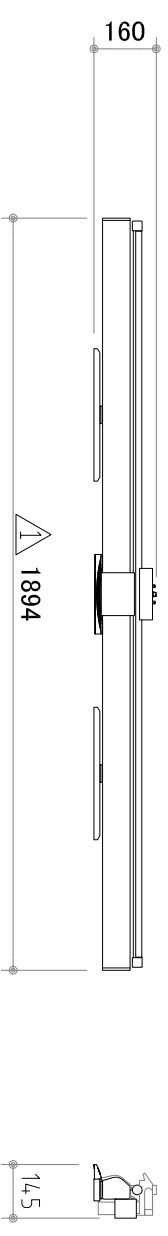

収納時(後)

収納時

※製品の仕様及びデザインは改善等のため予告なく変更する場合があります。

生地	ポリエステルスクリーン(F) ビークデザイン:1.5±10%
ケース	材質:アルミ型材 色:シルバー/ベージュ/ルド
寸法	画面有効:1720(幅)×1080(高さ)16:10 使用時:1894(幅)×2050(高さ)×340(奥行) ※最大 収納時:1894(幅)×160(高さ)×145(奥行)
質量	7.0 kg
備考	背面ハンタガラフフレーム(コーンストップ機構) アンダースカート部(黒色ポリエステル)ほりモコソ赤外線透過

<b>泉 株式会社</b> IZUMI-COSMO CO.,LTD.		品名 <b>80型ライド モバイルスクリーン</b>
単位 mm	尺度 <b>1/20</b>	Rev. 080729
単位 mm	型番 RS-80V	No. RS-80V-A3

年 月 日 DATE	2009.11.08
訂正記事 REVISIONS	SPX/HUB共通化の為 アルミ部材(6点)寸法変更-36mm