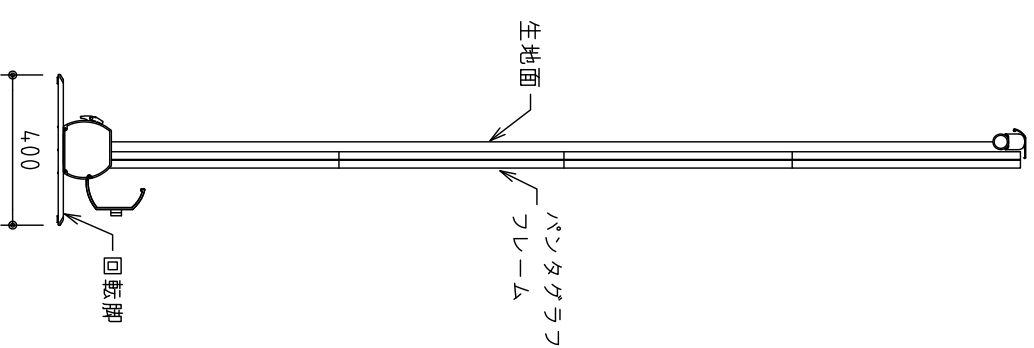

使用時(後)

収納時(前)

※製品の仕様及びデザインは改善等のため予告なく変更する場合があります。

泉 株式会社		品名	120インチワイド(16:9)モバイルスクリーン
IZUMI-COSMO CO.,LTD.		Rev.	151207
単位	mm	型番	SPL-120HD
尺度	1/20	No.	

生地	ポリエステルスクリーン
ケース	材質:アルミ型材 色:黒(艶消)
寸法	イメージ寸法:2656(幅)×1495(高さ)16:9 使用時 : 2885(幅)×2490(高さ)×400(奥行) ※最大 収納時 : 2885(幅)×120(高さ)×120(奥行)
質量	11.3 kg
備考	背面パンタグラフフレーム(フリーストック機構)