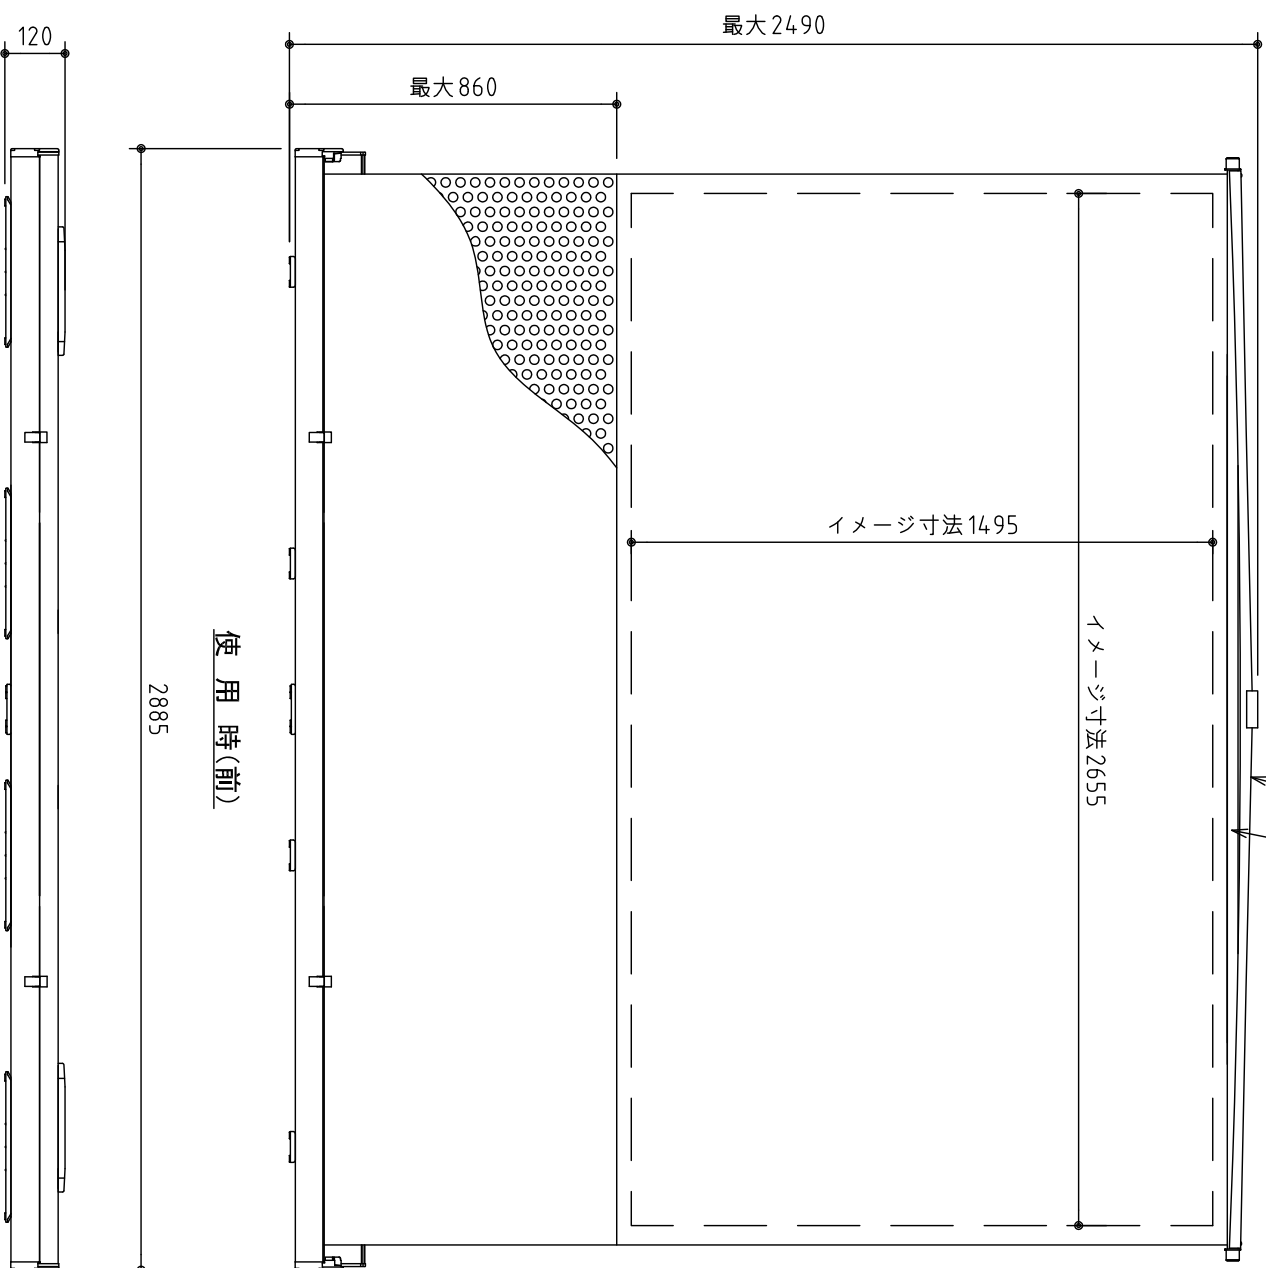

使用時(後)

収納時(前)

※製品の仕様及びデザインは改善等のため予告なく変更する場合があります。

泉 株式会社		品名	120インチワイド(16:9)モバイルスクリーン
IZUMI-COSMO CO.,LTD.		Rev.	151207
単位	mm	型番	SPL-120HD
尺度	1/20	No.	

生地	ポリエステルスクリーン
ケース	材質:アルミ型材 色:黒(艶消)
寸法	イメージ寸法:2656(幅)×1495(高さ)16:9 使用時 : 2885(幅)×2490(高さ)×400(奥行) ※最大 収納時 : 2885(幅)×120(高さ)×120(奥行)
質量	11.3 kg
備考	背面パンタグラフフレーム(フリーストック機構)