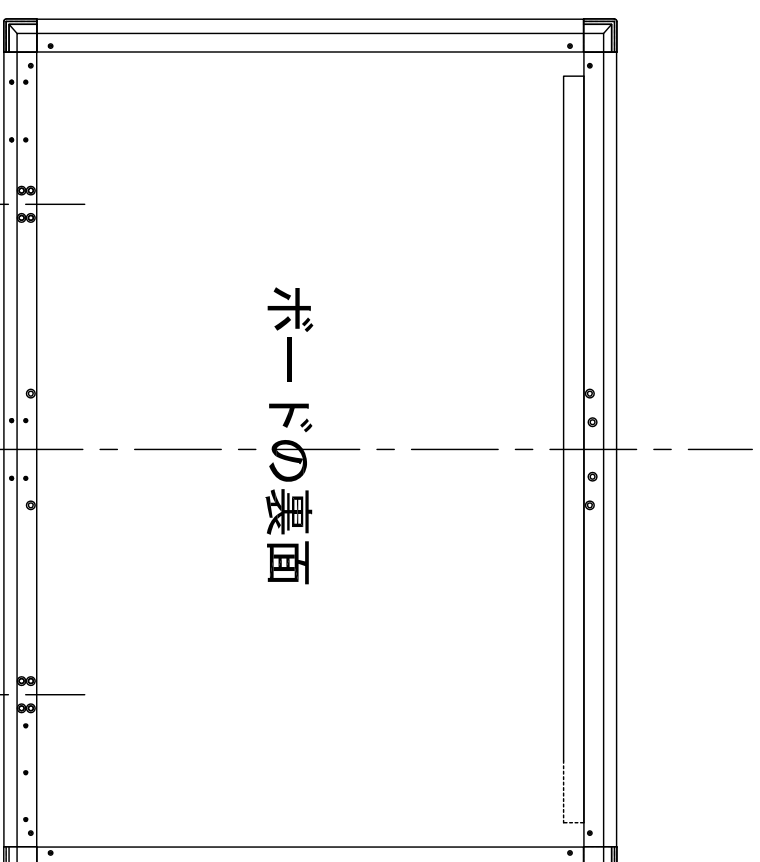

ボードの表面

ボードの裏面

泉 株式会社		品名		WOL-BR72VF仕様組	
IZUMI-COSMO CO.,LTD.		Rev.		No. WOL-BR72VF-A	
尺度	1/1	4/1	単位	mm	
型番	WOL-BR72VF				