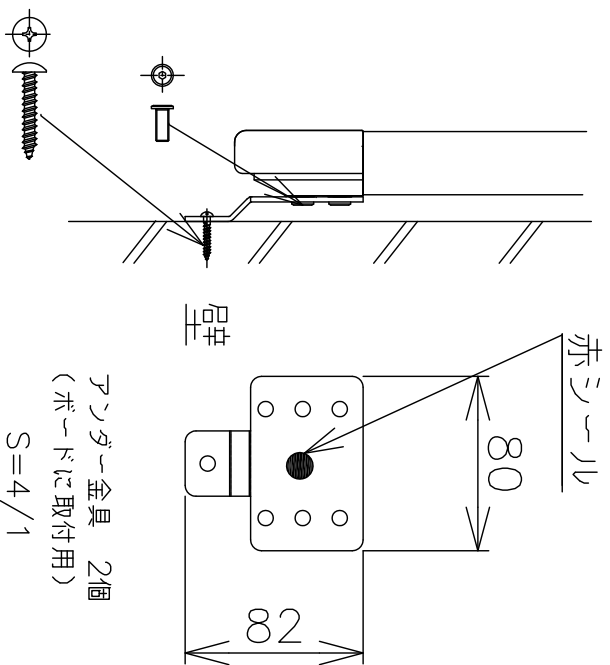

ボードの表面

ボードの裏面

泉 株式会社		品名		WOL-BR72VF仕様組	
IZUMI-COSMO CO.,LTD.		Rev.		No. WOL-BR72VF-A	
尺度	1/1	4/1	単位	mm	
型番	WOL-BR72VF				