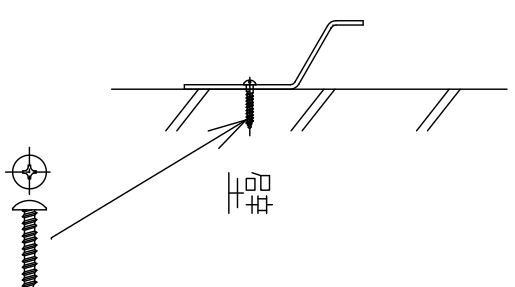

ボードの表面

ボードの裏面

泉 株式会社		品名		WOL-BR72VF仕様組	
IZUMI-COSMO CO.,LTD.		Rev.		No. WOL-BR72VF-A	
尺度	1/1	4/1	単位	mm	
型番	WOL-BR72VF				