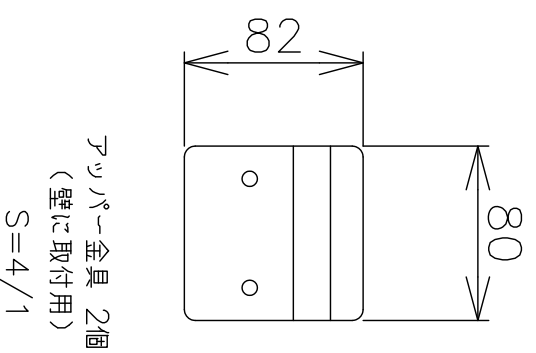

ボードの表面

ボードの裏面

泉 株式会社		品名		WOL-BR72VF仕様組	
IZUMI-COSMO CO.,LTD.		Rev.		No. WOL-BR72VF-A	
尺度	1/1	4/1	単位	mm	
型番	WOL-BR72VF				