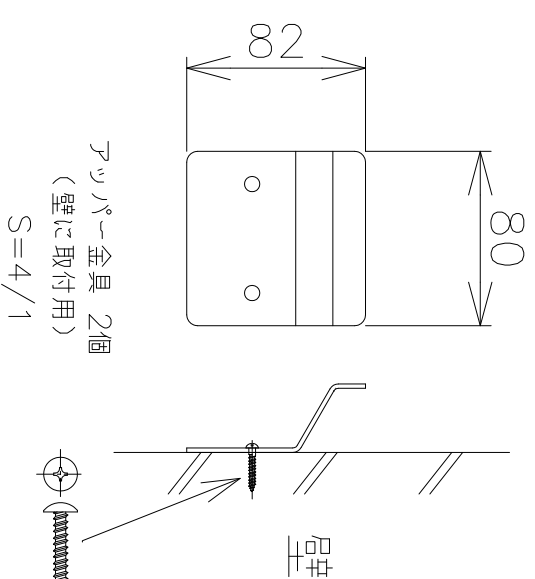

ボードの表面

ボードの裏面

泉 株式会社		品名		WOL-BR82V仕様組	
IZUMI-COSMO CO.,LTD.		Rev.		型番	
尺度	1/1	4/1		WOL-BR82V	No
単位	mm				WOL-BR82V-A