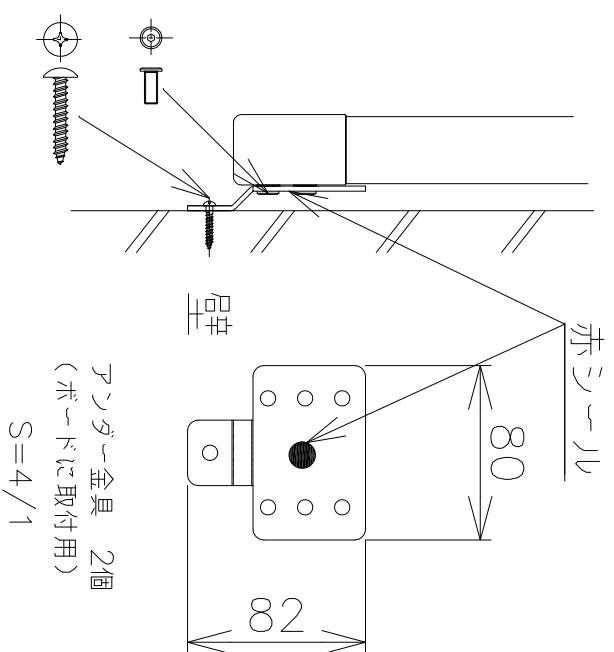

ボードの表面

ボードの裏面

泉 株式会社		品名		WOL-BR82V仕様組	
IZUMI-COSMO CO.,LTD.		Rev.		型番	
尺度	1/1	4/1		WOL-BR82V	No
単位	mm				WOL-BR82V-A