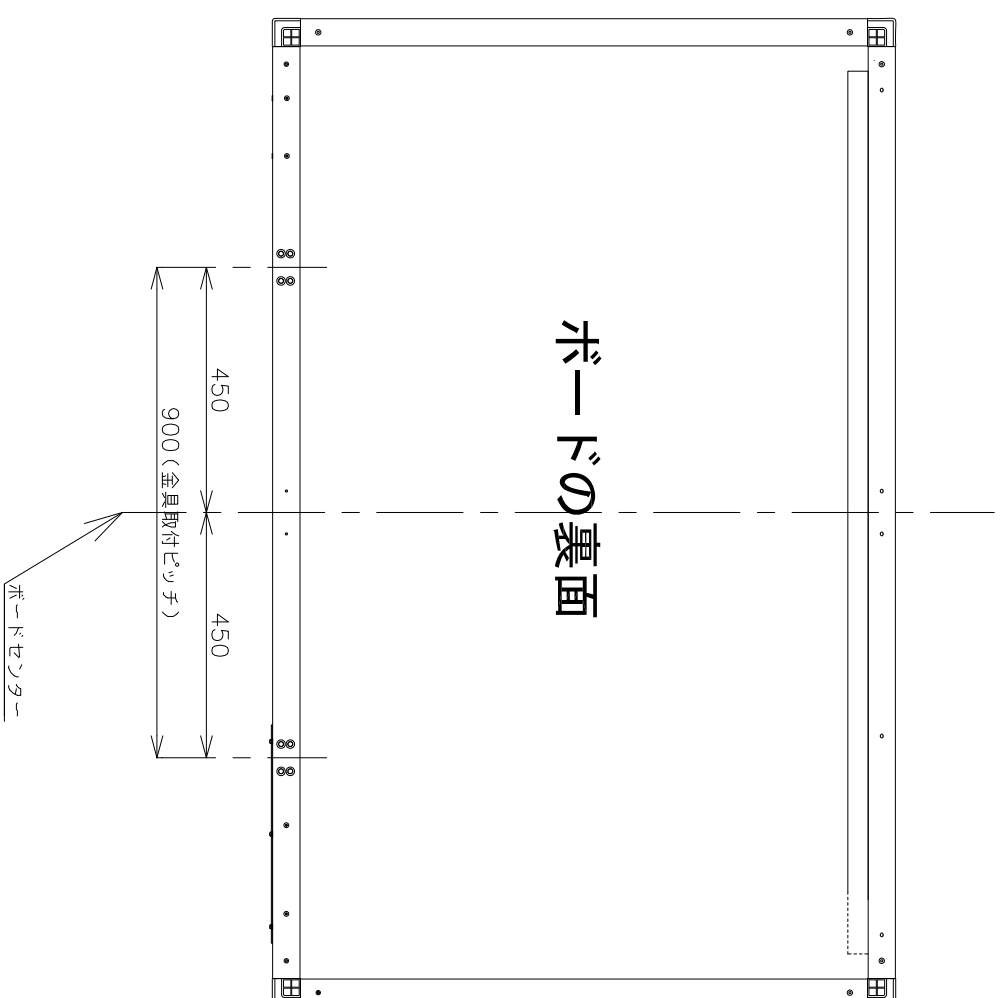

ボードの表面

ボードの裏面

泉 株式会社		品名		WOL-BR82V仕様組	
IZUMI-COSMO CO.,LTD.		Rev.		型番	
尺度	1/1	4/1		WOL-BR82V	No
単位	mm				WOL-BR82V-A