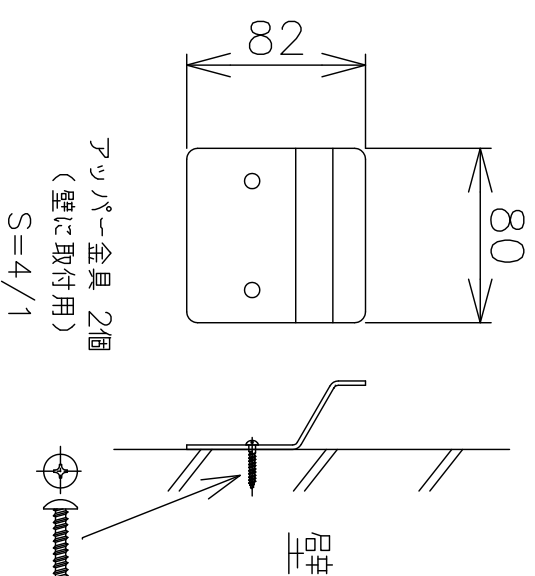

ボードの表面

ボードの裏面

泉 株式会社		品名	
IZUMI-COSMO CO.,LTD.		WOL-BR82VF仕様図	
尺度	1/1 4/1	Rev.	
単位	mm	型番	WOL-BR82VF   No. WOL-BR82VF-A