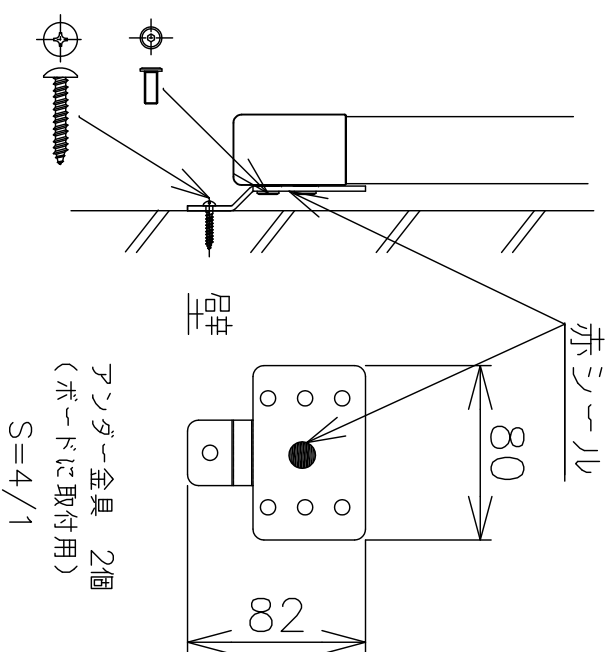

ボードの表面

ボードの裏面

泉 株式会社		品名	
IZUMI-COSMO CO.,LTD.		WOL-BR82VF仕様図	
尺度	1/1 4/1	Rev.	
単位	mm	型番	WOL-BR82VF   No. WOL-BR82VF-A