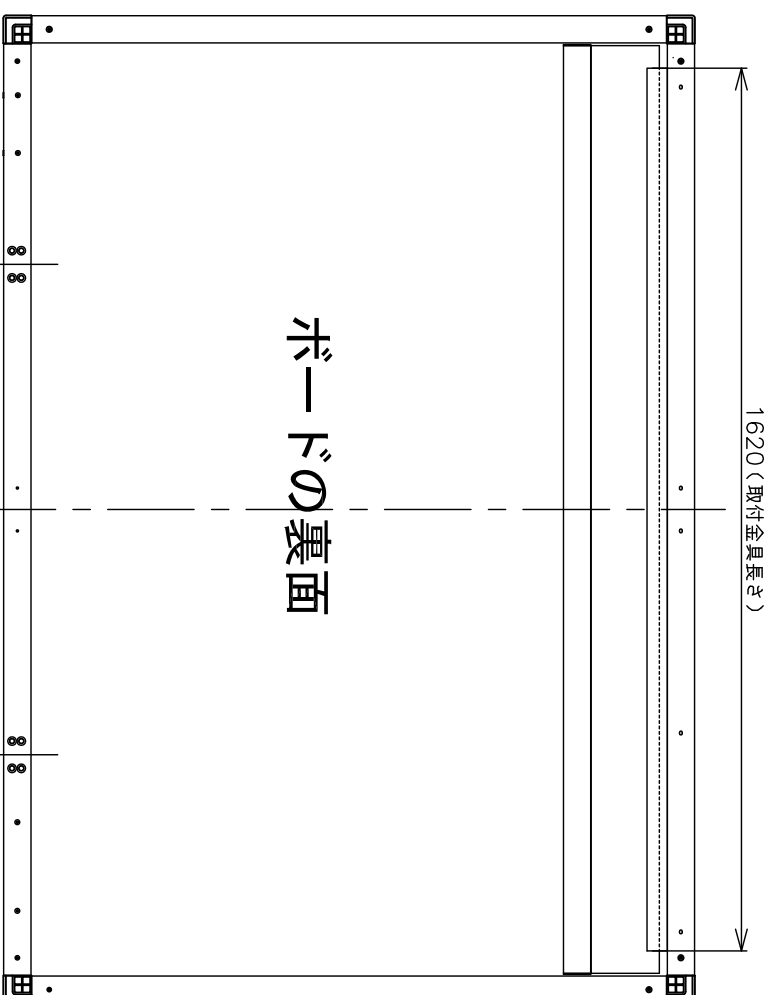

ボードの表面

ボードの裏面

泉 株式会社		品名	
IZUMI-COSMO CO.,LTD.		WOL-BR82VF仕様図	
尺度	1/1 4/1	Rev.	
単位	mm	型番	WOL-BR82VF   No. WOL-BR82VF-A