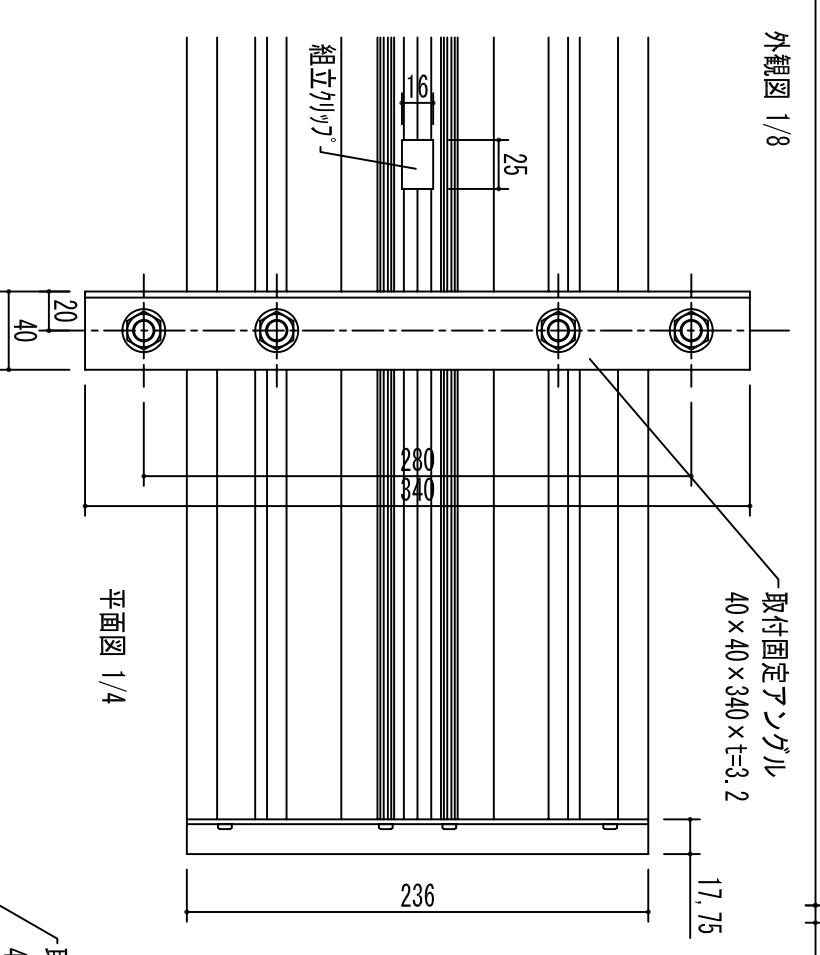

シャドカー-詳細図 1/4

BOX型番	寸法
IS-BX2034	L=3400
IS-BX2036	L=3600
IS-BX2037	L=3700
IS-BX2038	L=3800
IS-BX2039	L=3900
IS-BX2040	L=4000
IS-BX2041	L=4100
IS-BX2042	L=4200
IS-BX2043	L=4300
IS-BX2044	L=4400
IS-BX2045	L=4500
IS-BX2046	L=4600
IS-BX2047	L=4700
IS-BX2048	L=4800
IS-BX2049	L=4900
IS-BX2052	L=5200